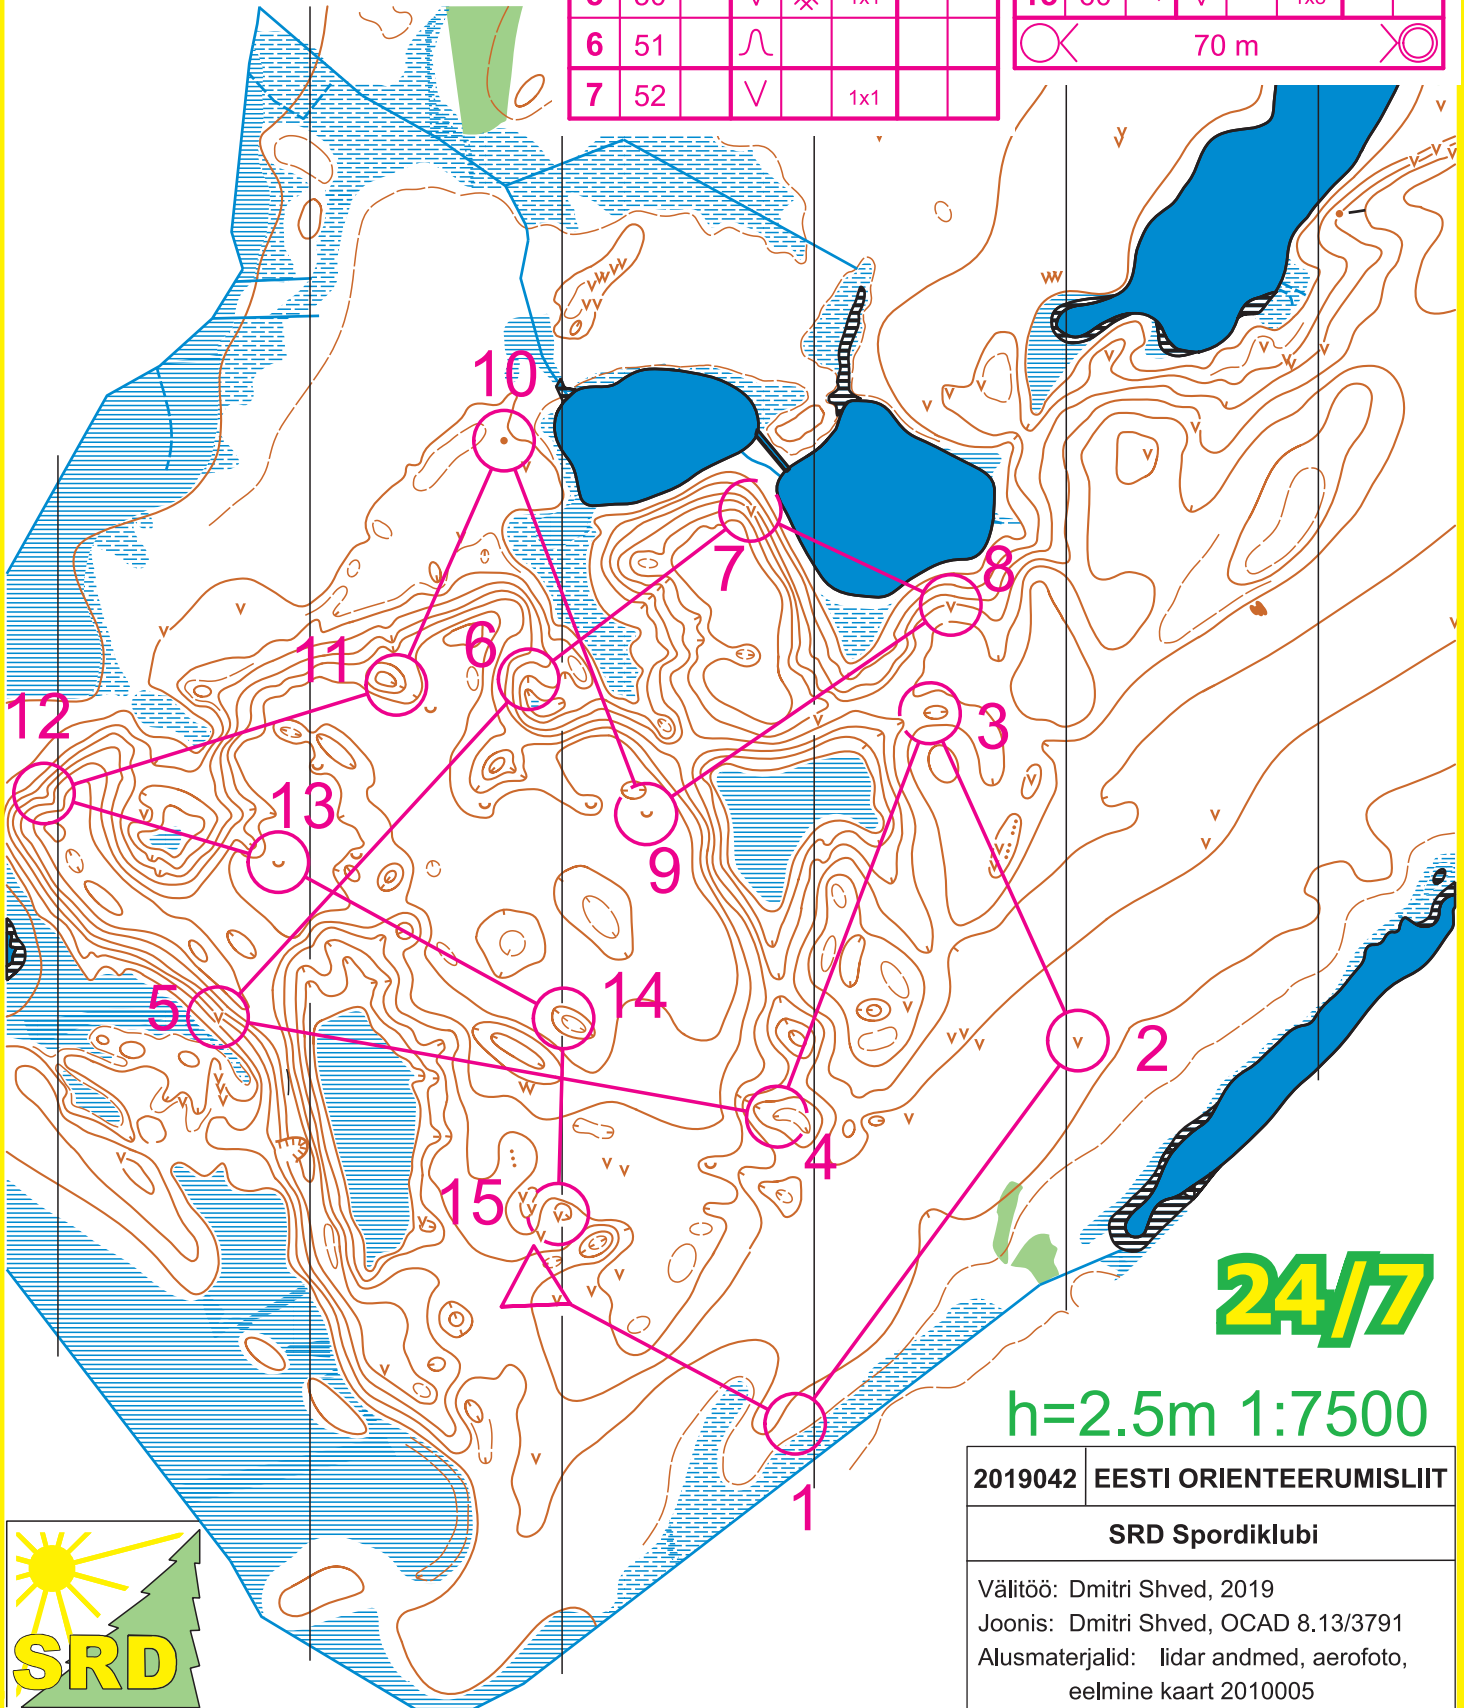

Järvi Järved

Harjumaa
Orienteerumis kaart
h=2.5m 1:7500

12-24.05 SRD SK püsirada					
Keskmine		5.3 km			
▷		/		<	
1	46	✓	⋯		○
2	47	∇		2x2	
3	48	⊖			○
4	49	⊖			○
5	50	∇	⊗	1x1	
6	51	∩			
7	52	∇		1x1	

8	53	∇		1x1	
9	54	∪			
10	55	•			○
11	56	⊖			○
12	57	∩			∥
13	58	∪			
14	59	⊖			○
15	60	→	∇	1x3	
		○	70 m		○

24/7

h=2.5m 1:7500

2019042	EESTI ORIENTEERUMISLIIT
SRD Spordiklubi	
Välitöö: Dmitri Shved, 2019	
Joonis: Dmitri Shved, OCAD 8.13/3791	
Alusmaterjalid: lida andmed, aerofoto, eelmine kaart 2010005	