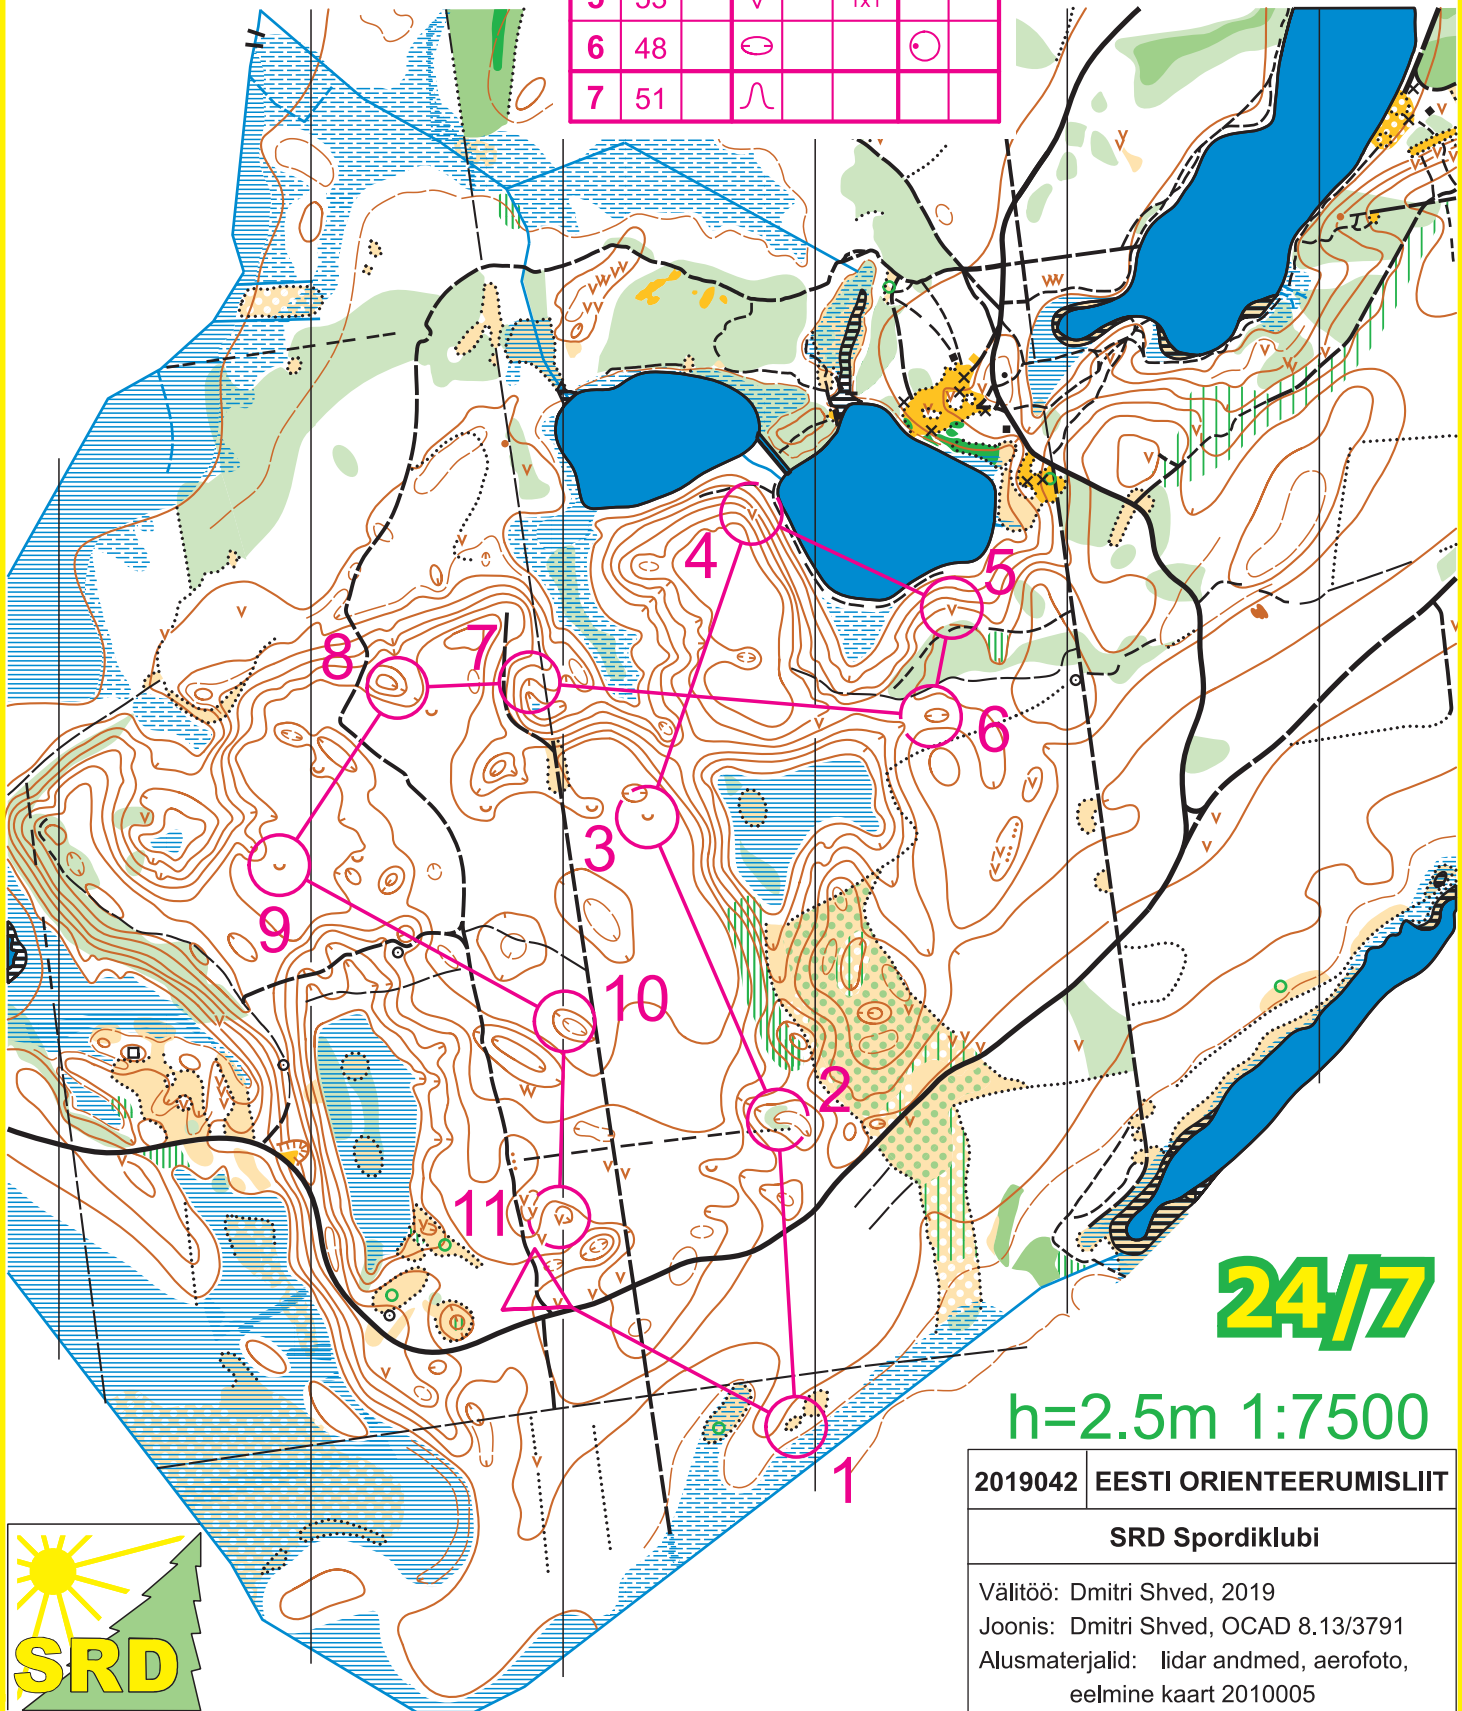

Järvi Järved

Harjumaa
 Orienteerumis kaart
 h=2.5m 1:7500

12-24.05 SRD SK püsirada				
Lühike		2.9 km		
▷		/		<
1	46	↙	⋯	⊙
2	49		⊖	⊙
3	54		∪	
4	52		∇	1x1
5	53		∇	1x1
6	48		⊖	⊙
7	51		∩	

8	56	⊖		⊙
9	58	∪		
10	59	⊖		⊙
11	60	→	∇	1x3

⊙ 70 m ⊙

24/7

h=2.5m 1:7500

2019042	EESTI ORIENTEERUMISLIIT
SRD Spordiklubi	
Välitöö: Dmitri Shved, 2019	
Joonis: Dmitri Shved, OCAD 8.13/3791	
Alusmaterjalid: lida andmed, aerofoto, eelmise kaart 2010005	