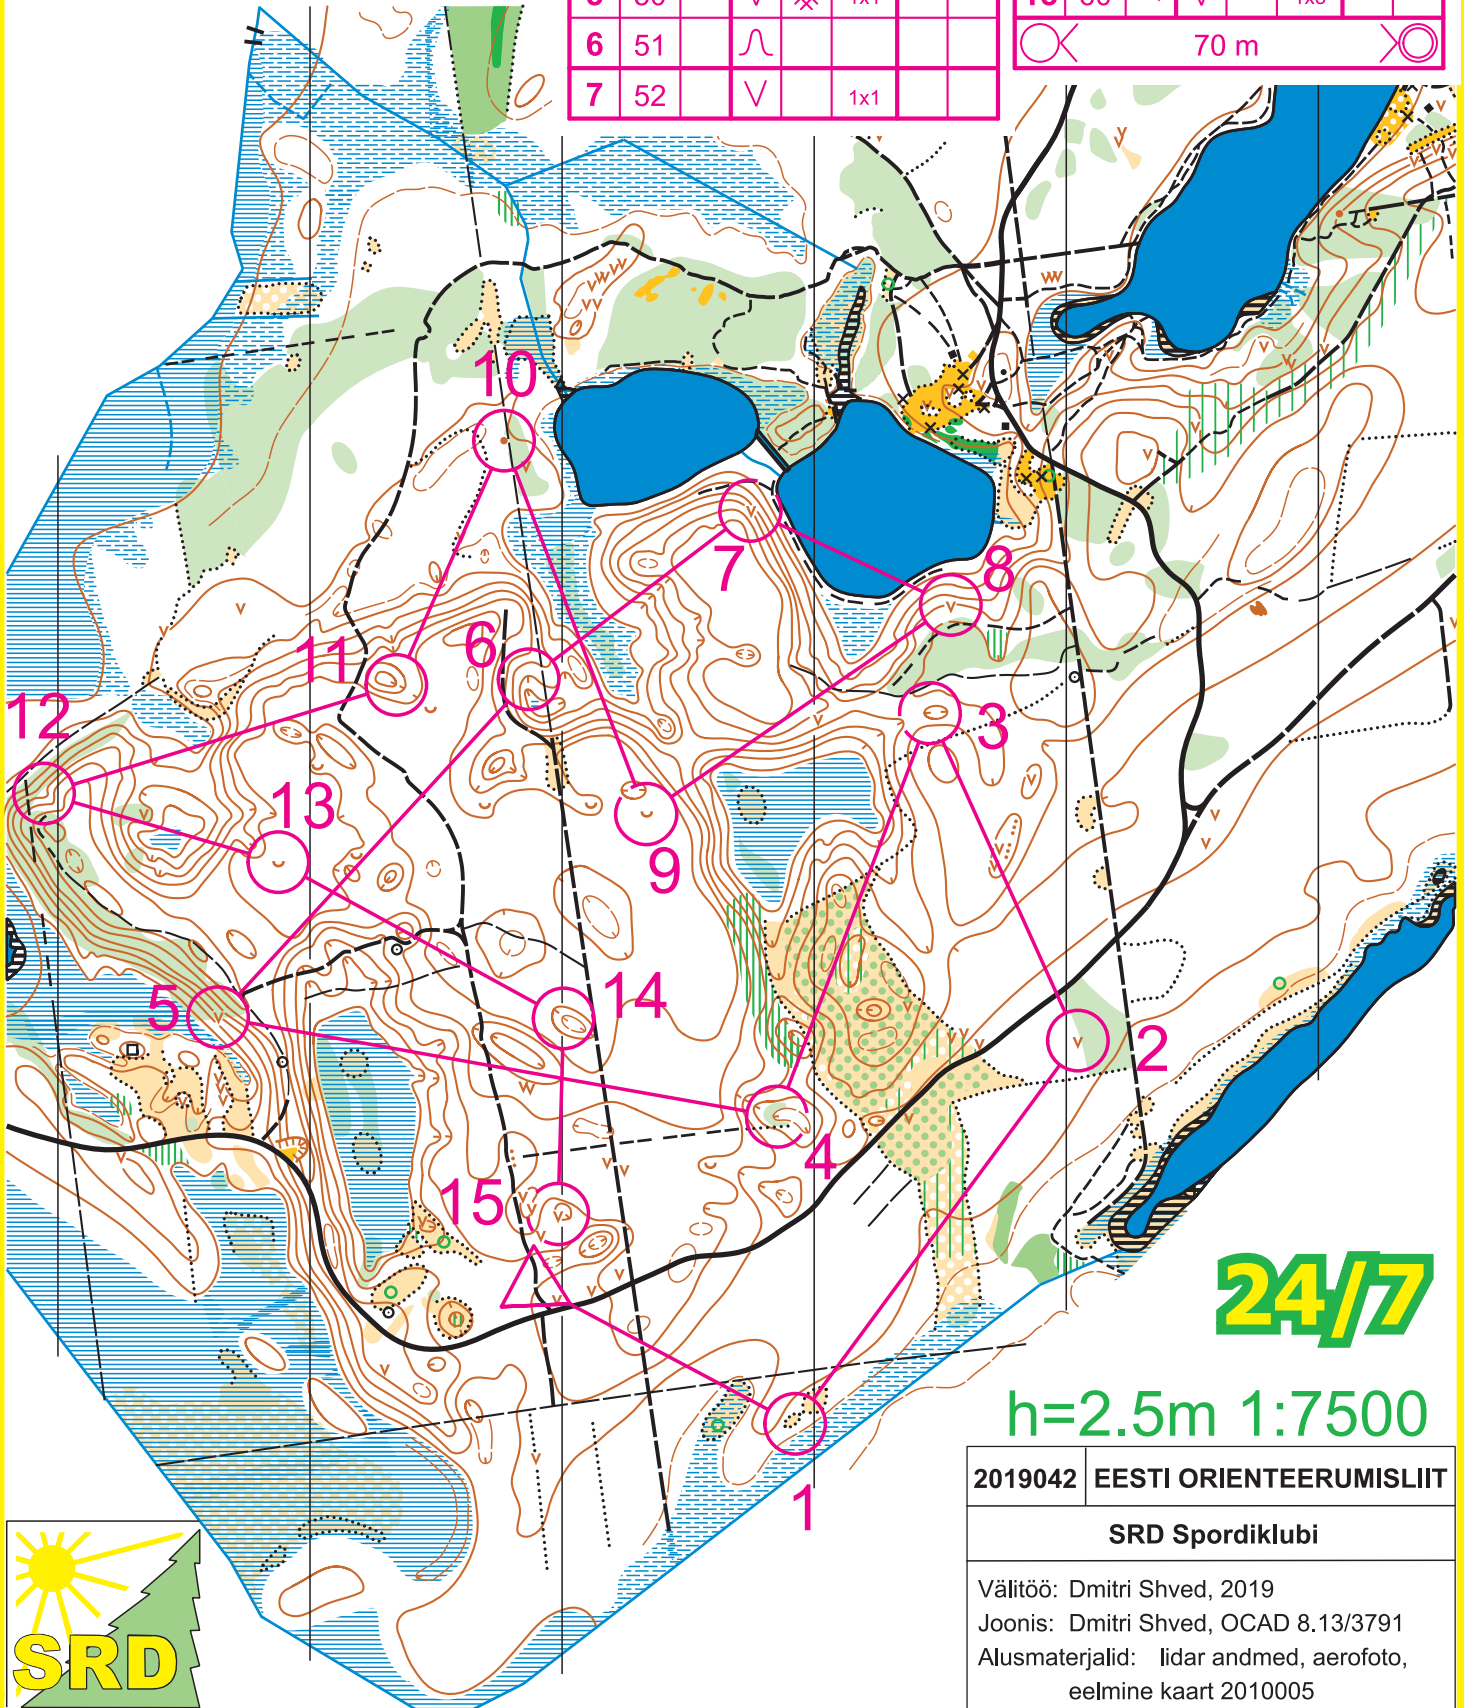

Järvi Järved

Harjumaa
 Orienteerumis kaart
 h=2.5m 1:7500

12-24.05 SRD SK püsirada					
Keskmine		5.3 km			
▷		↗		◁	
1	46	↙	⋯		⊙
2	47	∇		2x2	
3	48	⊖			⊙
4	49	⊖			⊙
5	50	∇	⊗	1x1	
6	51	∩			
7	52	∇		1x1	

8	53	∇		1x1	
9	54	∪			
10	55	•			⊙
11	56	⊖			⊙
12	57	∩			∥
13	58	∪			
14	59	⊖			⊙
15	60	→	∇	1x3	
		⊙	70 m		⊙

24/7

h=2.5m 1:7500

2019042	EESTI ORIENTEERUMISLIIT
SRD Spordiklubi	
Välitöö: Dmitri Shved, 2019	
Joonis: Dmitri Shved, OCAD 8.13/3791	
Alusmaterjalid: lida andmed, aerofoto, eelmise kaart 2010005	