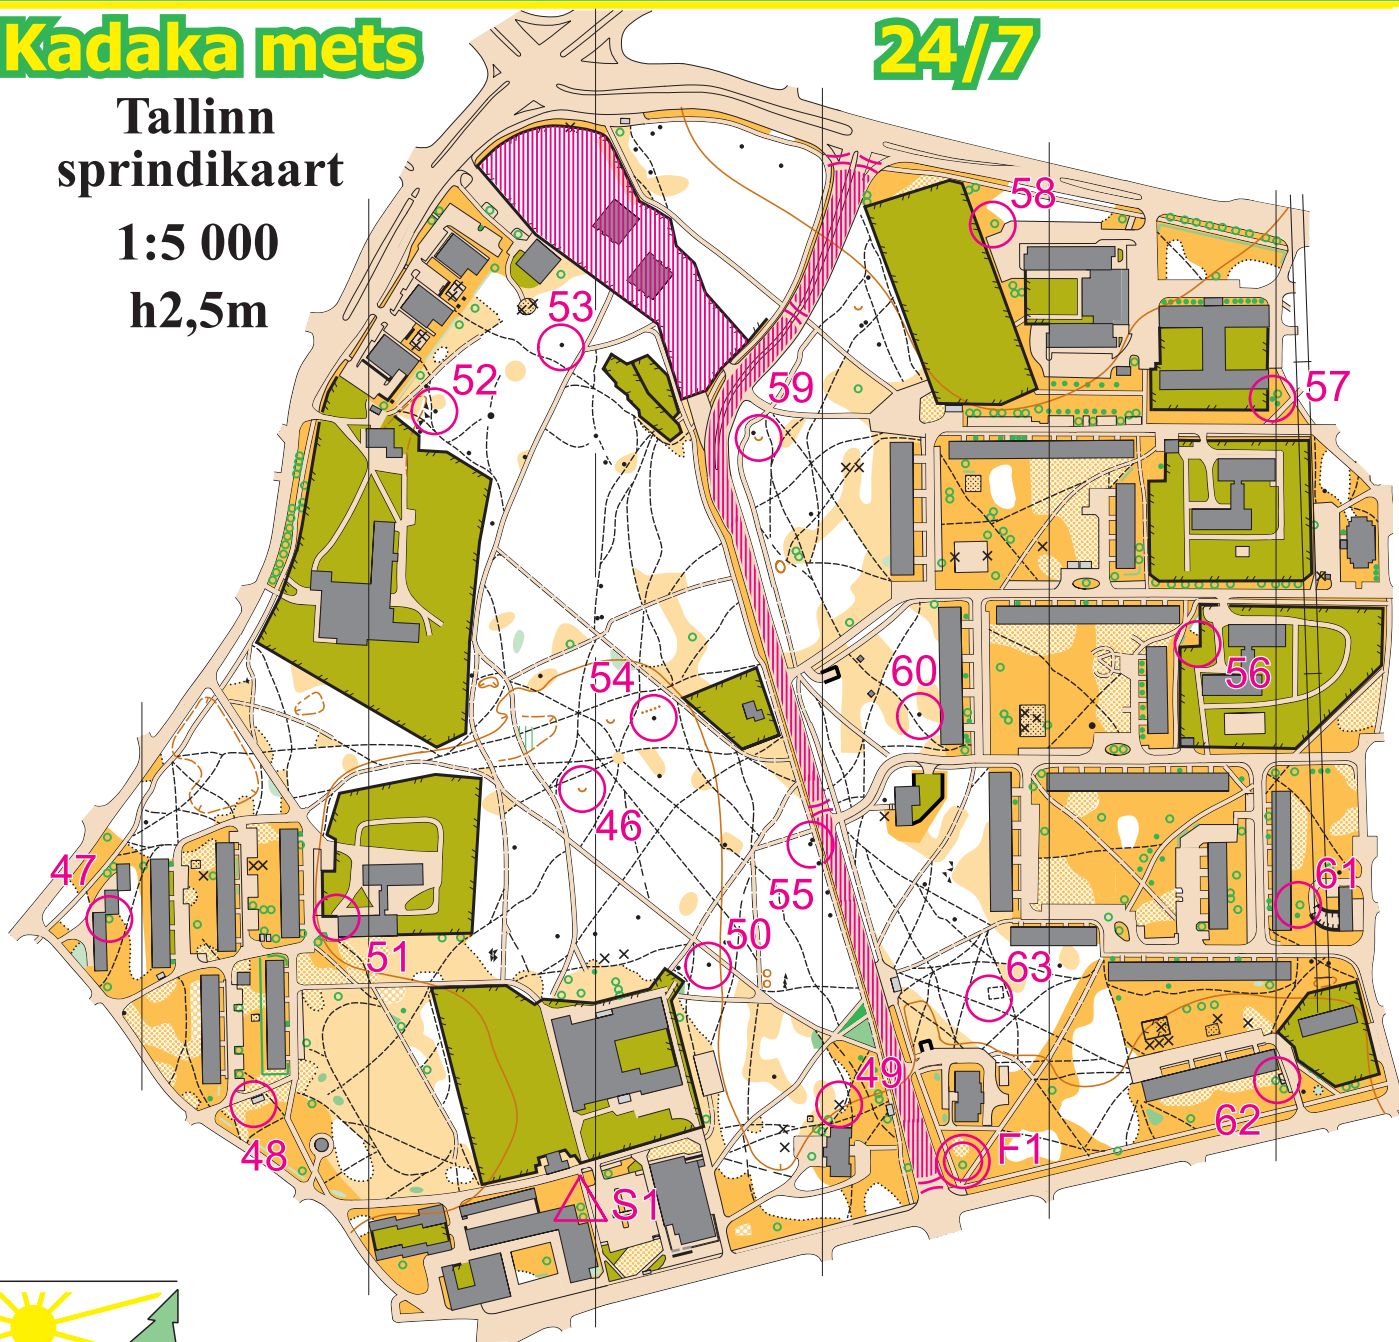

Kadaka mets

24/7

Tallinn
sprindikaart

1:5 000

h2,5m

13-26.04.2020 püsirada 24/7

▷	S1	↑	△	☼	○
	46	∪	∩		
	47	△	☼	○	
	48	■		└	
	49	×		○	
	50	▲		1.0	○
	51	↗	■		└
	52	▲		1.0	○
	53	▲		1.0	○
	54	▲		1.0	○
	55	↙	▲	1.0	○
	56	↗			└
	57	←	△	△	○
	58	△	☼		○
	59	∪		2x2	
	60	▲		1.0	○
	61	↑	△	☼	○
	62	↖	△	△	○
	63	□		4x6	└

1:5 000 h2,5m

2020021 Eesti Orienteerumisliit

SRD Spordiklubi

Välitöö: Dmitri Shved, 04.2020

Joonis: Dmitri Shved

OCAD 8.13/3791

Alusmaterjal: aerofoto, topokaart