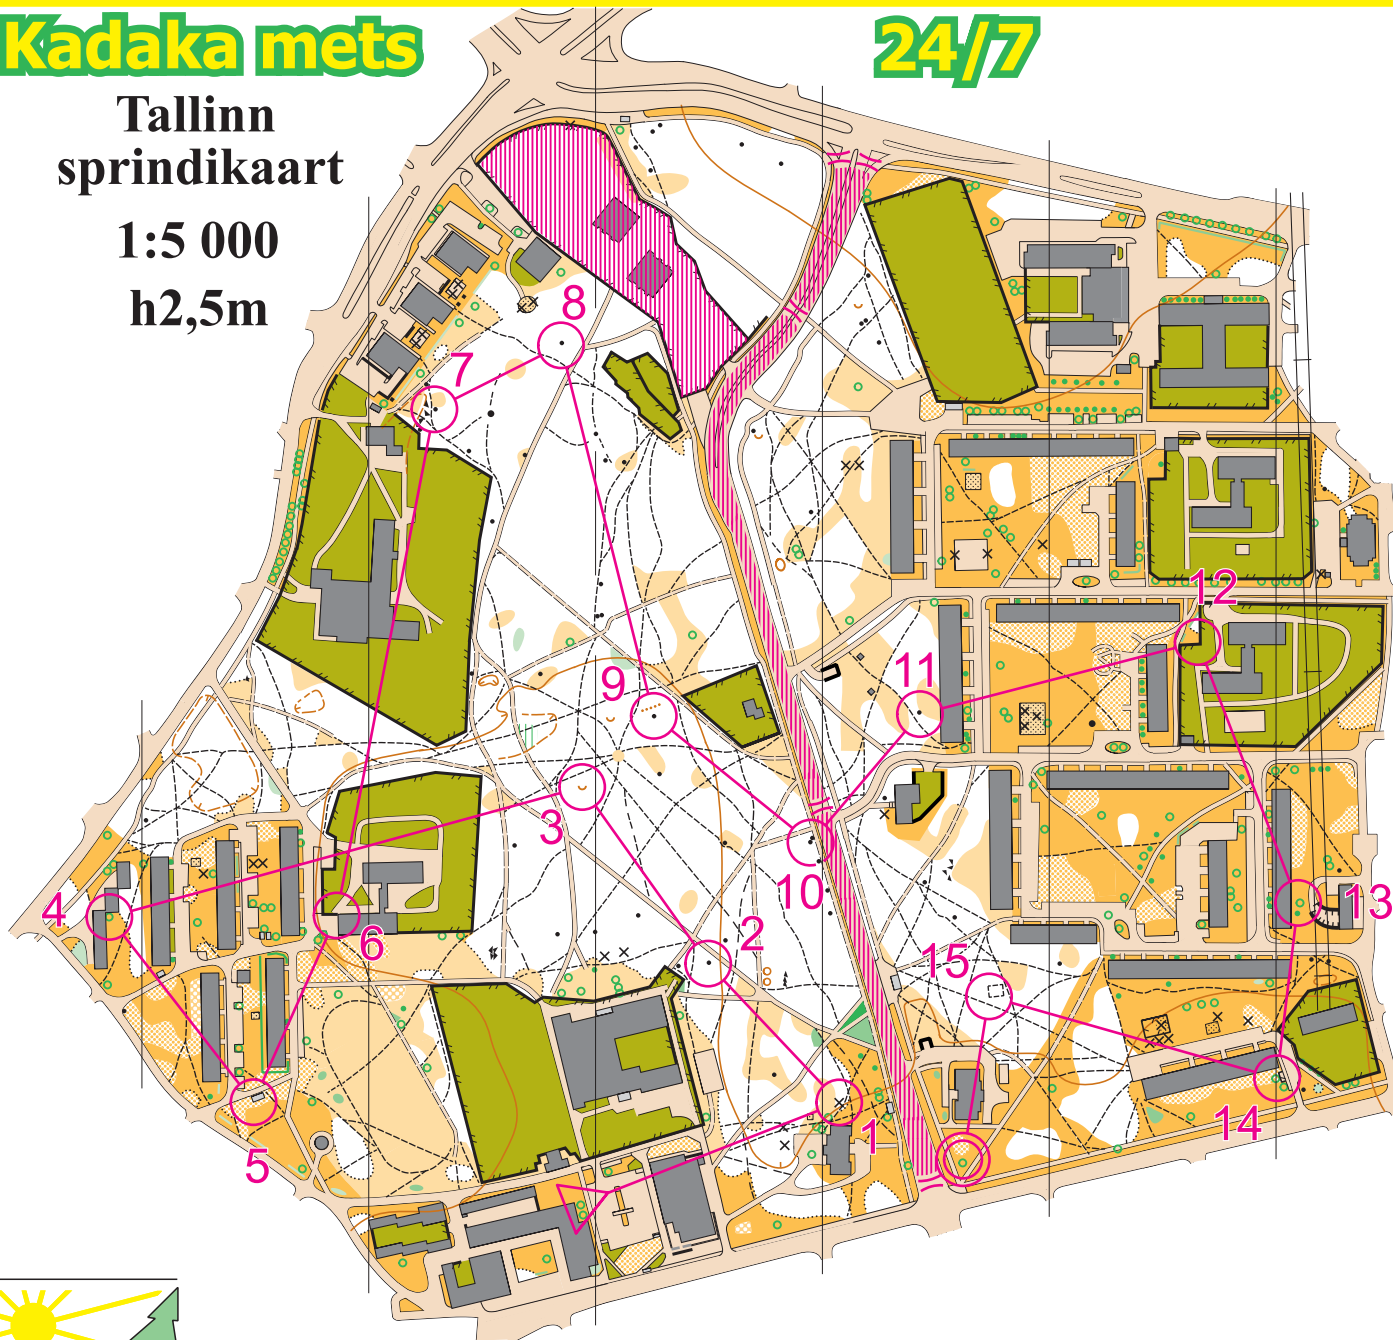

Kadaka mets

24/7

Tallinn
sprindikaart

1:5 000

h2,5m

13-26.04.2020 püsirada 24/7

Lühike	3.0 km	
▷	↑	△ ☼
1 49	×	○
2 50	▲	1.0 ○
3 46	∪ ∩	
4 47	△ ☼	○
5 48	■	└
6 51	▧ ■	└
7 52	▲	1.0 ○
8 53	▲	1.0 ○
9 54	▲	1.0 ○
10 55	↙ ▲	1.0 ○
11 60	▲	1.0 ○
12 56	▧	└
13 61	↑ △ ☼	○
14 62	↖ △ ▧	○
15 63	□	4x6 └

○ 110 m ○

1:5 000 h2,5m

2020021	Eesti Orienteerumisliit
SRD Spordiklubi	
Välitöö:	Dmitri Shved, 04.2020
Joonis:	Dmitri Shved
	OCAD 8.13/3791
Alusmaterjal:	aerofoto, topokaart