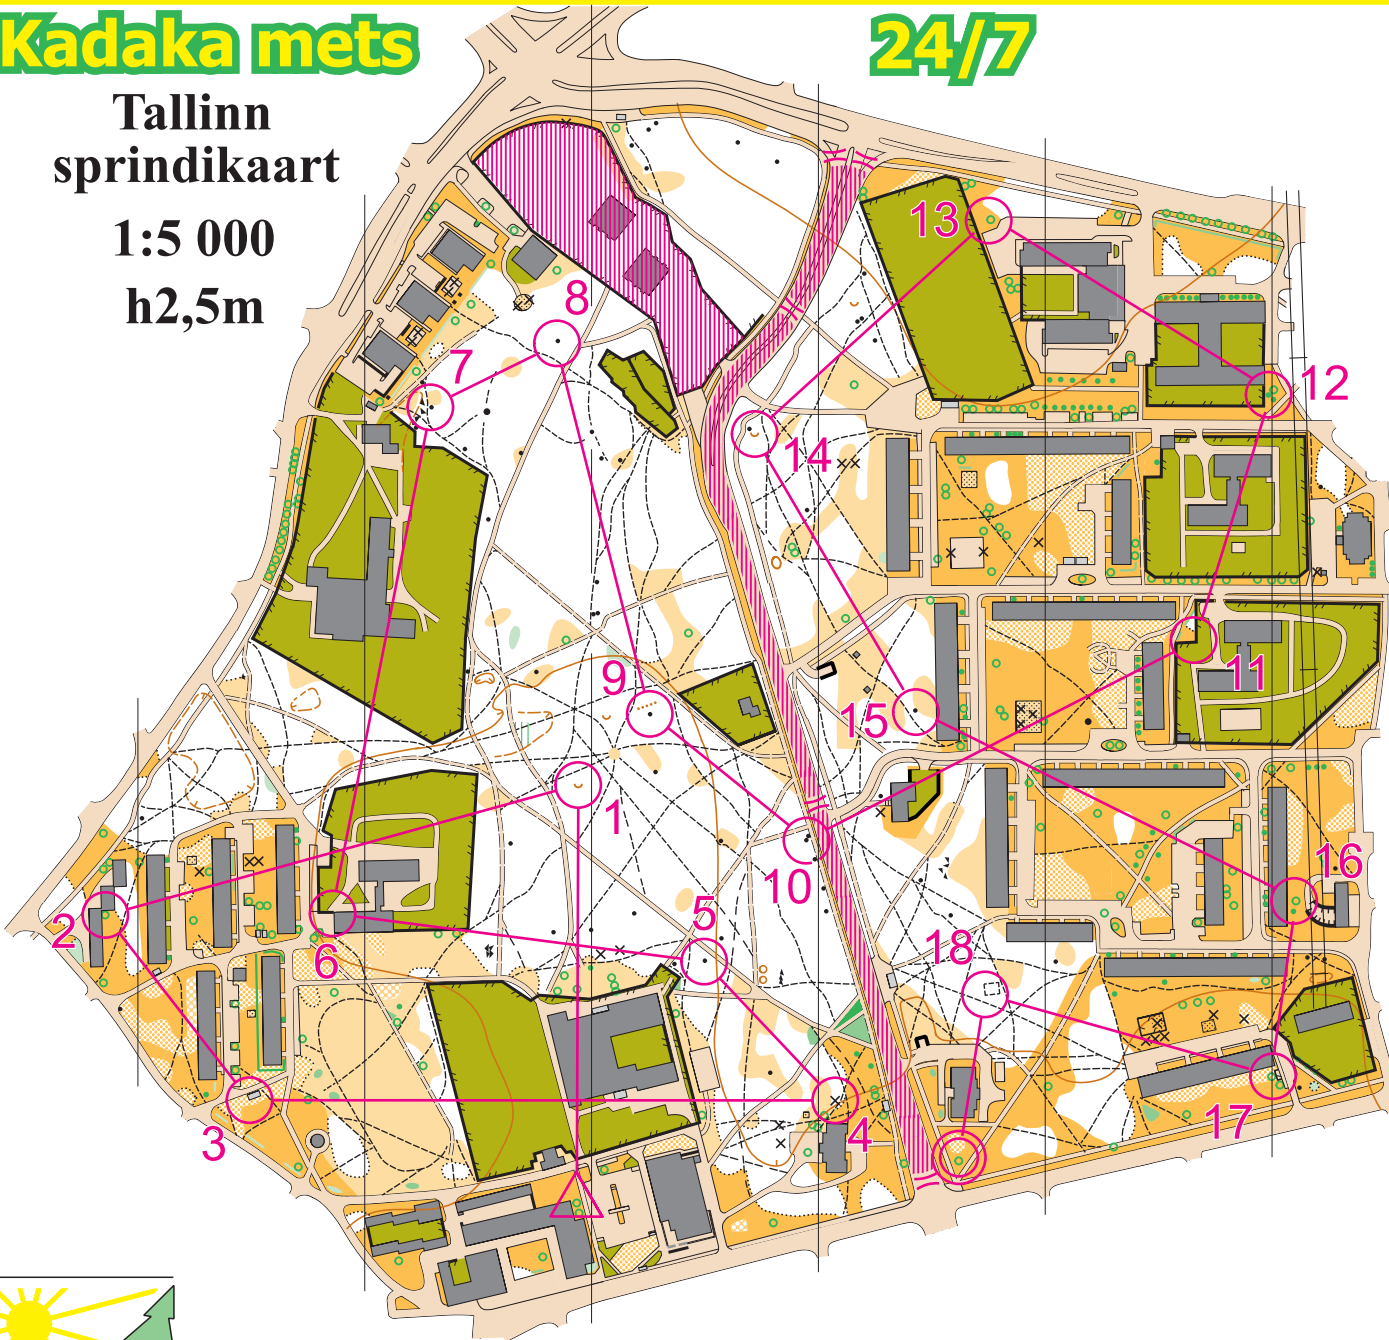

Kadaka mets

24/7

Tallinn
sprindikaart

1:5 000

h2,5m

| 13-26.04.2020 püsirada 24/7 | | | | | |
|-----------------------------|--------|-------|-----|--|---|
| Keskmine | 4.6 km | | | | |
| ▷ | ↑ | △ | ☼ | | ○ |
| 1 46 | ∪ | ∩ | | | |
| 2 47 | △ | ☼ | | | ○ |
| 3 48 | ■ | | | | └ |
| 4 49 | × | | | | ○ |
| 5 50 | ▲ | 1.0 | | | ○ |
| 6 51 | ↗ | ■ | | | └ |
| 7 52 | ▲ | 1.0 | | | ○ |
| 8 53 | ▲ | 1.0 | | | ○ |
| 9 54 | ▲ | 1.0 | | | ○ |
| 10 55 | ↙ | ▲ | 1.0 | | ○ |
| 11 56 | ↗ | | | | └ |
| 12 57 | ← | △ | △ | | ○ |
| 13 58 | △ | ☼ | | | ○ |
| 14 59 | ∪ | 2x2 | | | |
| 15 60 | ▲ | 1.0 | | | ○ |
| 16 61 | ↑ | △ | ☼ | | ○ |
| 17 62 | ↙ | △ | △ | | ○ |
| 18 63 | □ | 4x6 | | | └ |
| | | 110 m | | | |

1:5 000 h2,5m

2020021 Eesti Orienteerumislit

SRD Spordiklubi

Välitöö: Dmitri Shved, 04.2020

Joonis: Dmitri Shved

OCAD 8.13/3791

Alusmaterjal: aerofoto, topokaart